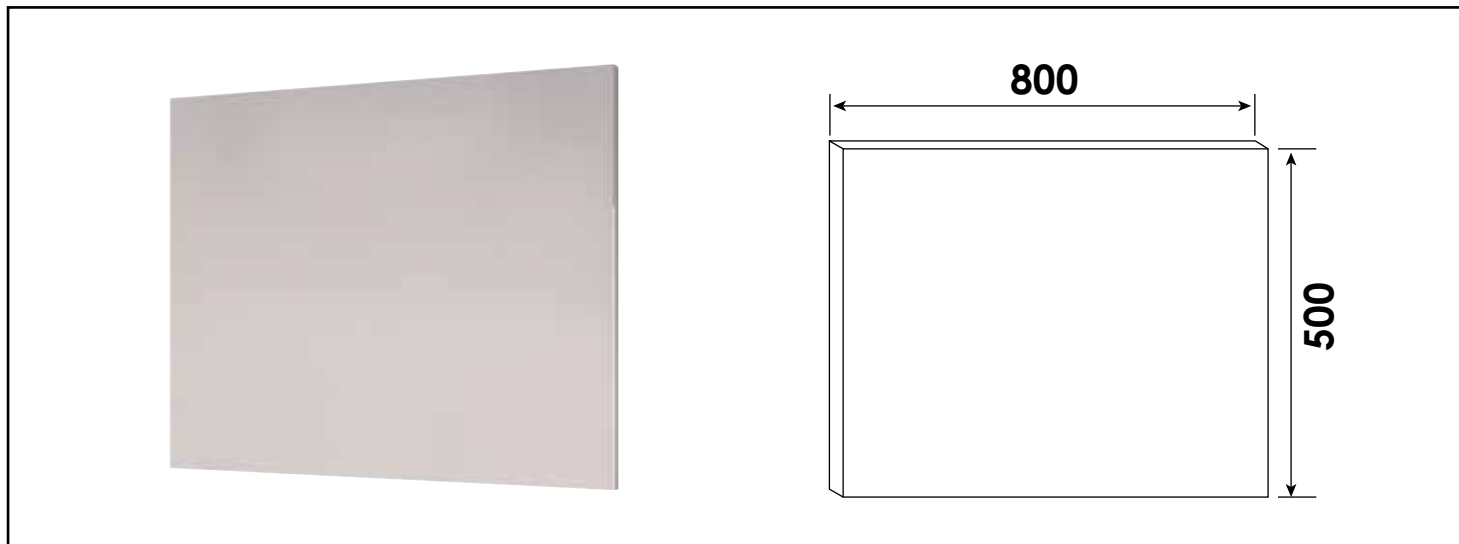

Référence : **404011524**

MIROIR SUSPENDU LUMPUR 2 - LARGEUR : 80 CM - LAQUÉ BLANC - NORME FSC

CARACTÉRISTIQUES

Miroir simple sur panneau bois suspendu
Fabrication européenne
Norme FSC
Ecotaxe en sus

CONDITIONS D'UTILISATION